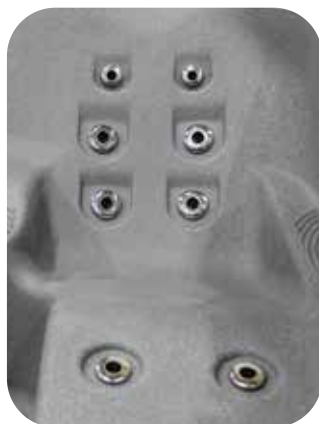

# CARACTÉRISTIQUES

Plateau multimédia

Massage *sensation* aux mains et aux pieds

Lit double hybride avec fond multiniveau

Assises ergonomiques avec massage spécialisé pour confort ultime

Lit ergonomique avec massage du dos, des jambes et des pieds

Appuis-tête en angle pour une détente optimale

Chute avec nouveau design exclusif Monsoon

**L'apparence des jets change en 2026**

**ZONES DE MASSAGE**

**Sensation**