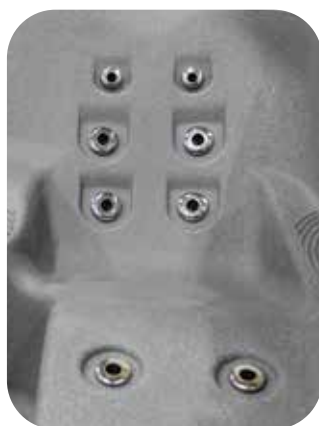

# CARACTÉRISTIQUES

Plateau multimédia

Vous pourrez installer votre téléphone ou votre tablette et vos breuvages. Idéal pour regarder vos séries ou émissions sportives préférées.

Massage *sensation* aux mains et aux pieds

Le *Monsoon* dispose de plusieurs zones sensorielles pour un massage spécifique aux pieds, talons, paumes, poignets, etc

Lit double hybride avec fond multiniveau

Le *Monsoon* permet la position coucher à deux endroits différents, vous laissant vous étendre selon vos besoins spécifiques.

Assises ergonomiques avec massage spécialisé pour confort ultime

Lit ergonomique avec massage du dos, des jambes et des pieds

Appuis-tête en angle pour une détente optimale

Chute avec nouveau design exclusif Monsoon