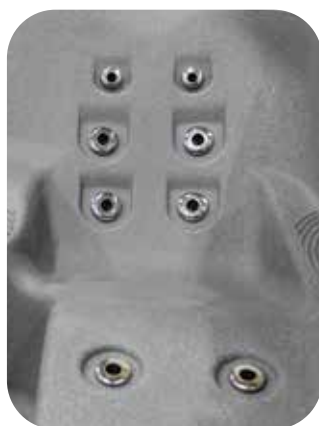

CARACTÉRISTIQUES

Plateau multimédia

Vous pourrez installer votre téléphone ou votre tablette et vos breuvages. Idéal pour regarder vos séries ou émissions sportives préférées.

Massage *sensation* aux mains et aux pieds

Le *Monsoon* dispose de plusieurs zones sensorielles pour un massage spécifique aux pieds, talons, paumes, poignets, etc

Lit double hybride avec fond multiniveau

Le *Monsoon* permet la position coucher à deux endroits différents, vous laissant vous étendre selon vos besoins spécifiques.

Assises ergonomiques avec massage spécialisé pour confort ultime

Lit ergonomique avec massage du dos, des jambes et des pieds

Appuis-tête en angle pour une détente optimale

Chute avec nouveau design exclusif Monsoon